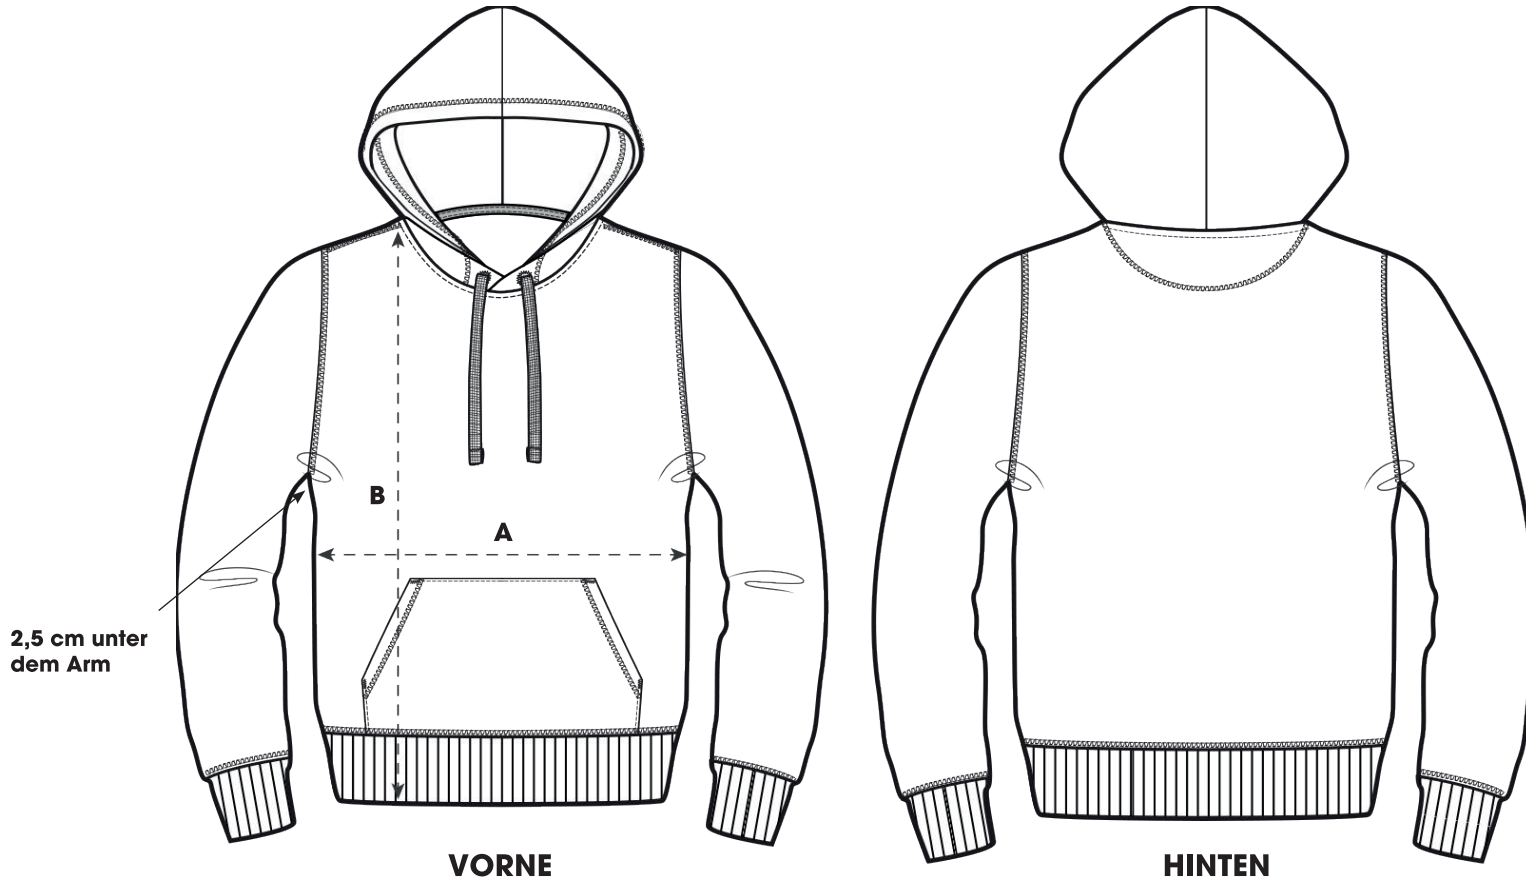

# Unisex Hoodie

Größe	XS	S	M	L	XL	2XL	3XL
A Halber Brustumfang	49	52	55,5	59	62,5	66	70
B Oberkörperlänge	68	70	72	74	76	78	79