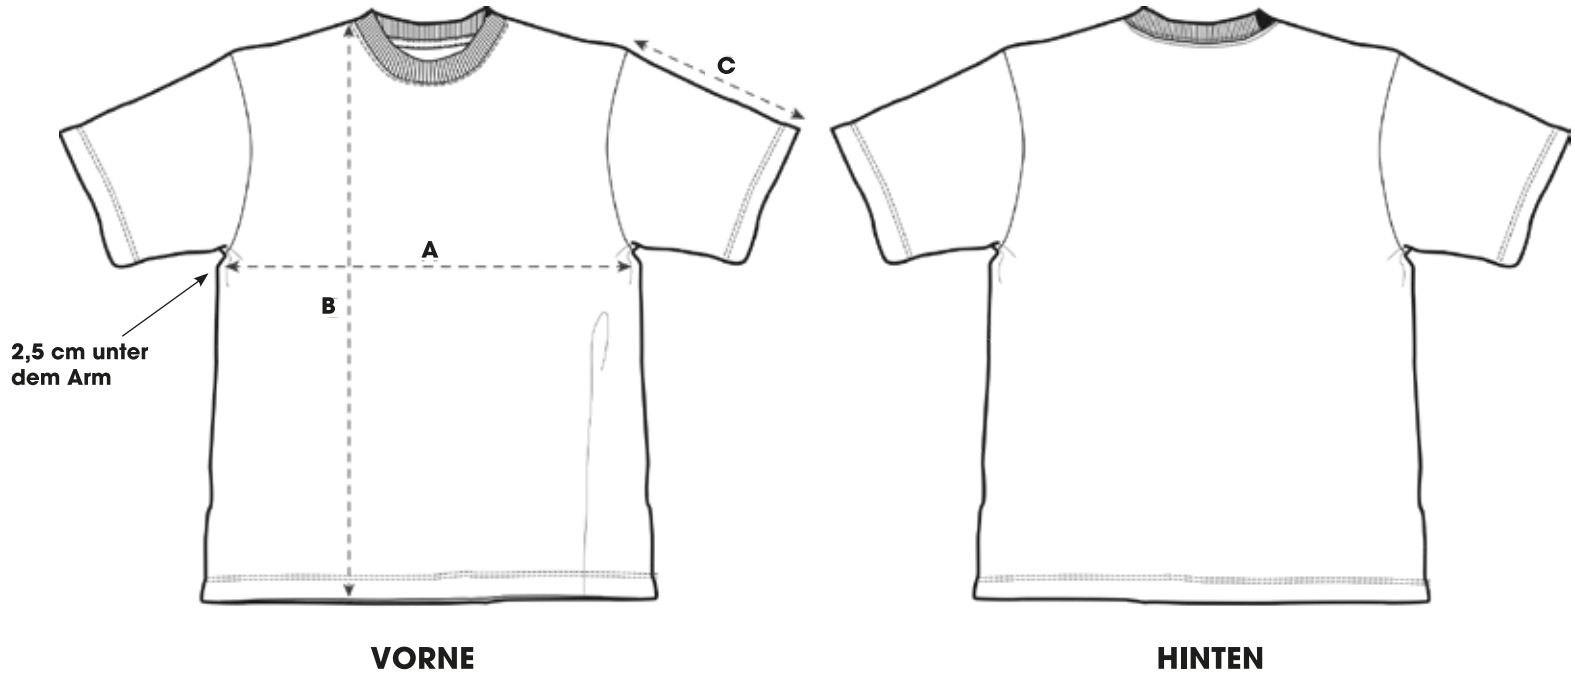

Unisex T-Shirt (Oversized)

	Größe	XS	S	M	L	XL	2XL	3XL
A	Halber Brustumfang	49,5	51,5	55,5	58,5	61,5	65,5	69,5
B	Oberkörperlänge	67	71	75	77	79	81	83
C	Armlänge	21	22,5	24	24,5	25	25,5	26